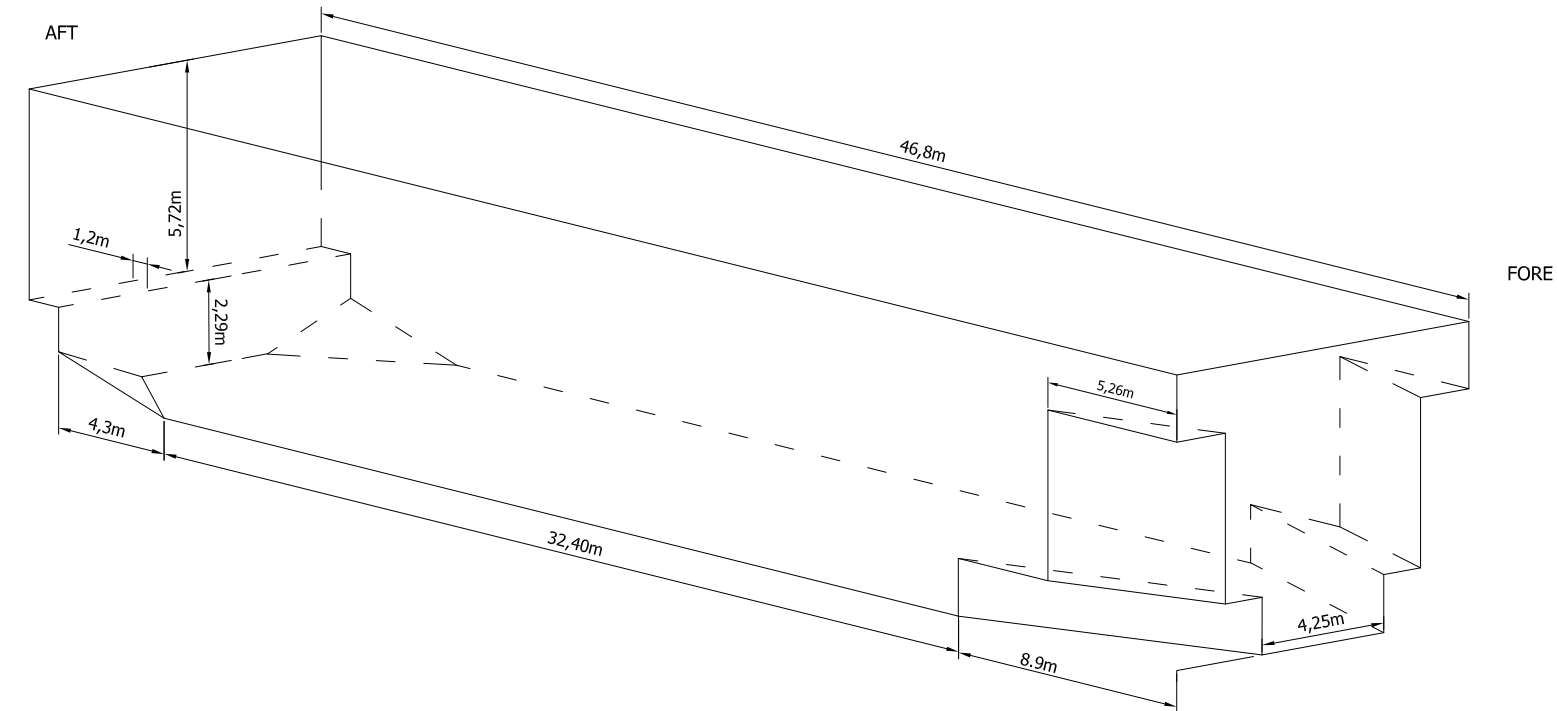

## Capacity Plan

Capacity of the holds  
Depend on the bulkheads position

	1,1	4,1m	8,7m	8,7m	8,7m	3,6m	10,8m	
70	338	737	737	737	295	841		m3
2472	11936	26027	26027	26027	10418	29700		ft3
Frame no.	22 24	31	46	61	76	82	100	