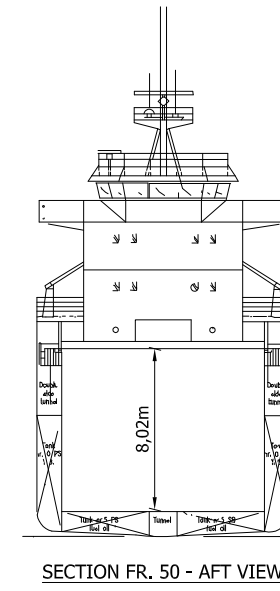

## Capacity Plan

Capacity of the holds  
Depend on the bulkheads position

	1,1	4,1m	8,7m	8,7m	8,7m	3,6m	10,8m	
70	338	737	737	737	295	841		m3
2472	11936	26027	26027	26027	10418	29700		ft3
Frame no.	22 24	31	46	61	76	82	100	