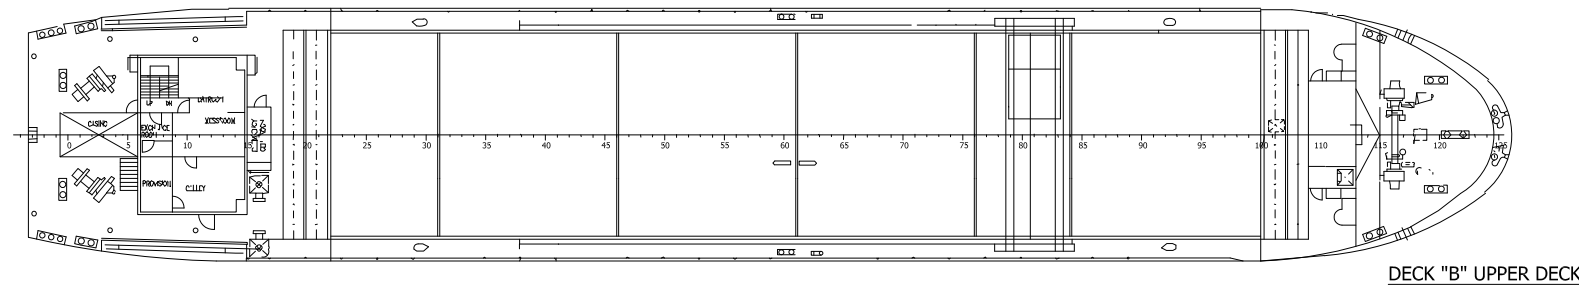

## Capacity Plan

Capacity of the holds  
Depend on the bulkheads position

	1,1	4,1m	8,7m	8,7m	8,7m	3,6m	10,8m	
70	338	737	737	737	295	841		m3
2472	11936	26027	26027	26027	10418	29700		ft3
Frame no.	22 24	31	46	61	76	82	100	