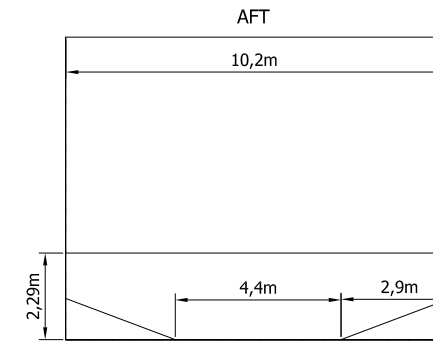

## Capacity Plan

Capacity of the holds  
Depend on the bulkheads position

	1,1	4,1m	8,7m	8,7m	8,7m	3,6m	10,8m	
70	338	737	737	737	295	841		m3
2472	11936	26027	26027	26027	10418	29700		ft3
Frame no.	22 24	31	46	61	76	82	100	