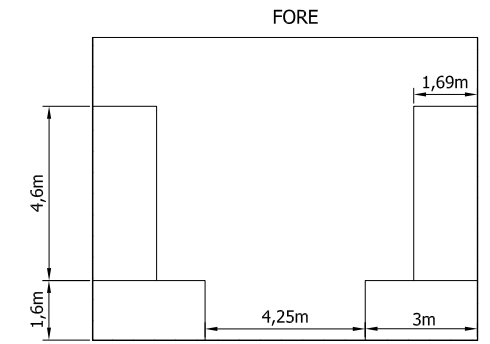

## Capacity Plan

Capacity of the holds  
Depend on the bulkheads position

	1,1	4,1m	8,7m	8,7m	8,7m	3,6m	10,8m	
70	338	737	737	737	295	841		m3
2472	11936	26027	26027	26027	10418	29700		ft3
Frame no.	22 24	31	46	61	76	82	100	