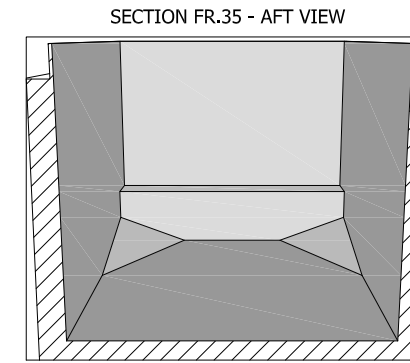

## Capacity Plan

Capacity of the holds  
Depend on the bulkheads position

	1,1	4,1m	8,7m	8,7m	8,7m	3,6m	10,8m	
70	338	737	737	737	295	841		m3
2472	11936	26027	26027	26027	10418	29700		ft3
Frame no.	22 24	31	46	61	76	82	100	