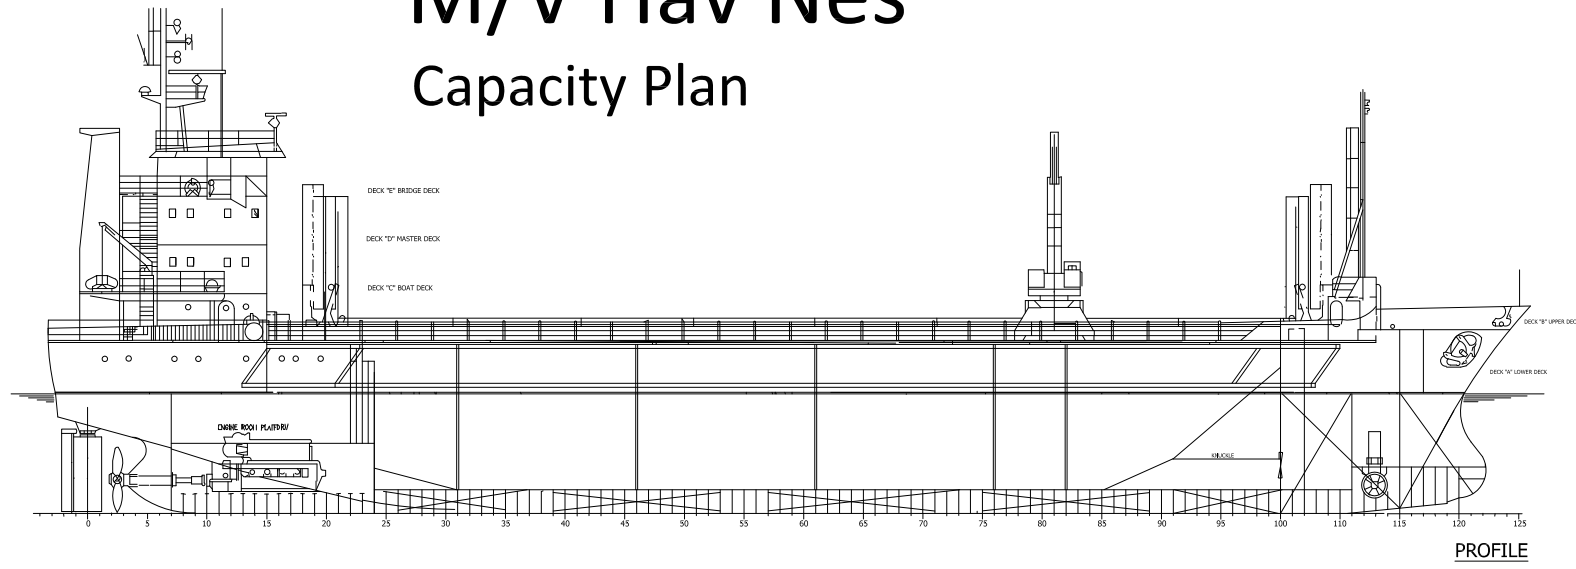

# M/V Hav Nes

## Capacity Plan

Capacity of the holds  
Depend on the bulkheads position

	1,1	4,1m	8,7m	8,7m	8,7m	3,6m	10,8m	
70	338	737	737	737	295	841		m3
2472	11936	26027	26027	26027	10418	29700		ft3
Frame no.	22 24	31	46	61	76	82	100	