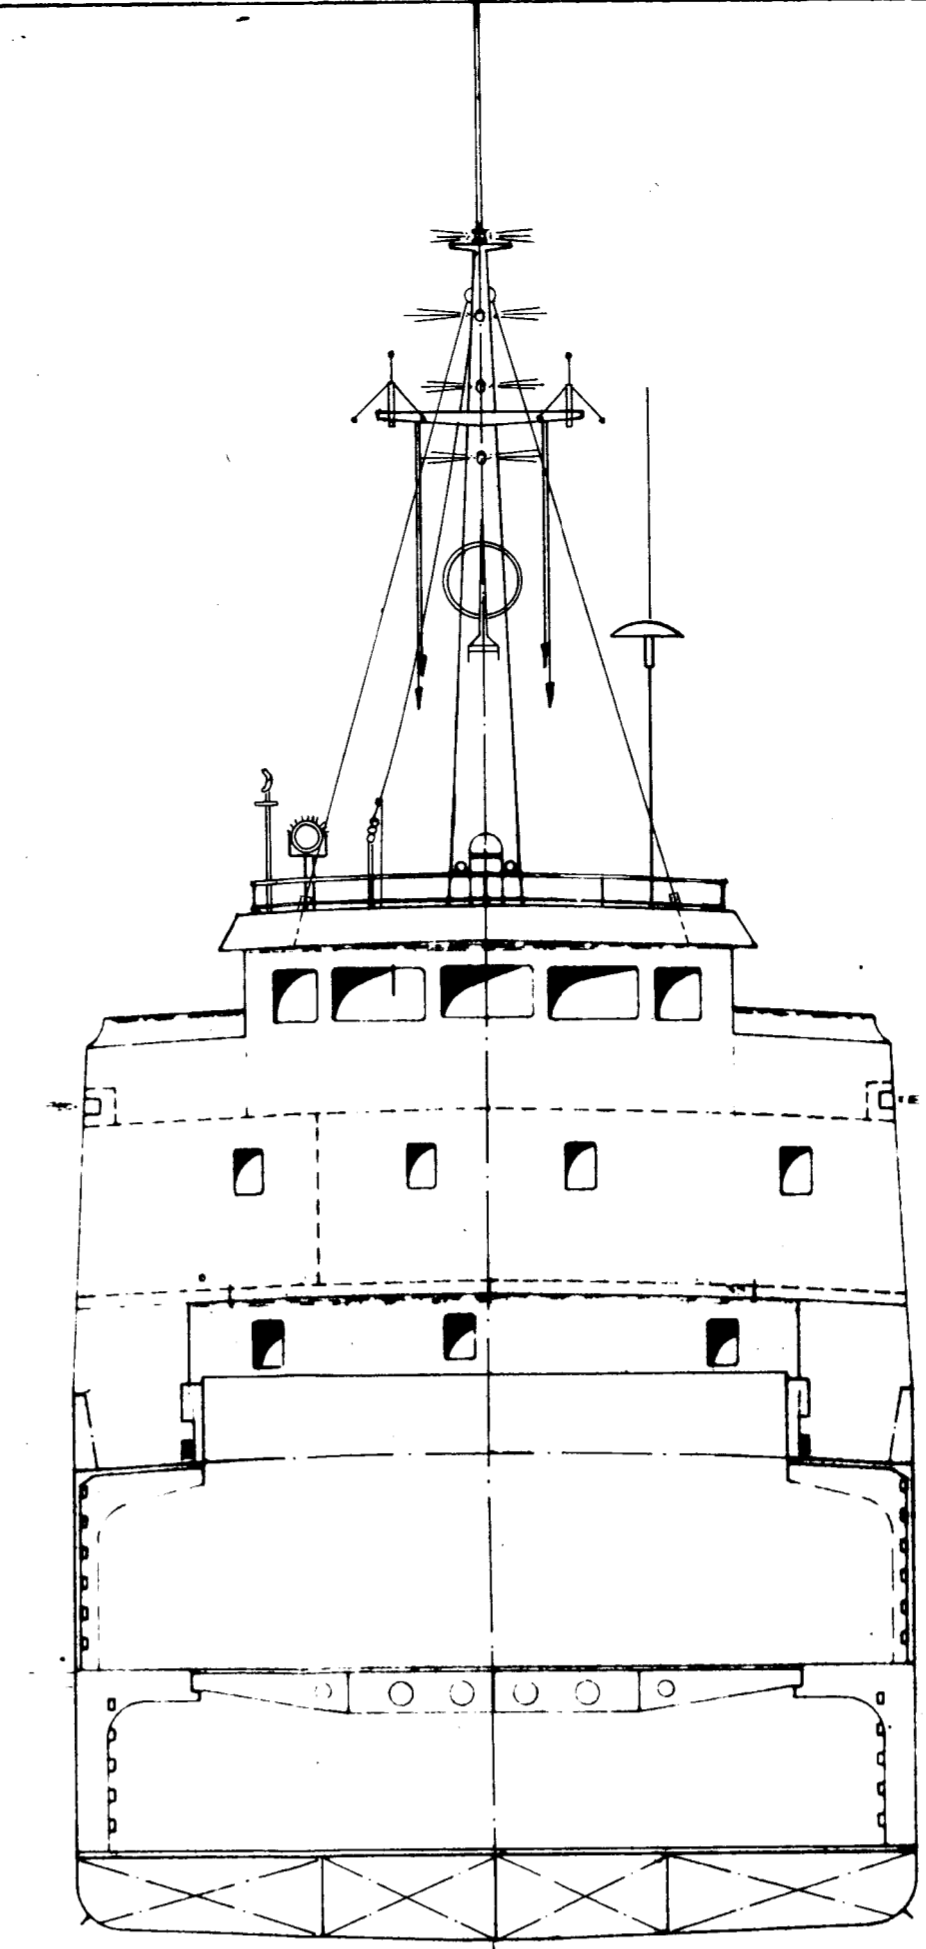

399 BRT. ÅBEN SHELTERDÆKKER

LÆNGDE MELLEM P.P.	57,00 M
BREDDE MOULDED	11,00 M
DYBDE TIL 1.DÆK VED ∇	6,20 M
DYBDE TIL 2.DÆK	3,62 M
DYBGANG MOULDED	3,57 M

POL. TILBUDSBEHOLDNING		ANT.	PR. NO.	PR. NO.	PR. NO.	PR. NO.	PR. NO.	PR. NO.
GENERAL-ARRANGEMENT		1 100	306	001	375/10'			
No. STS		FREDERIKSHAVN VÆRFT & TØRDOK AS						