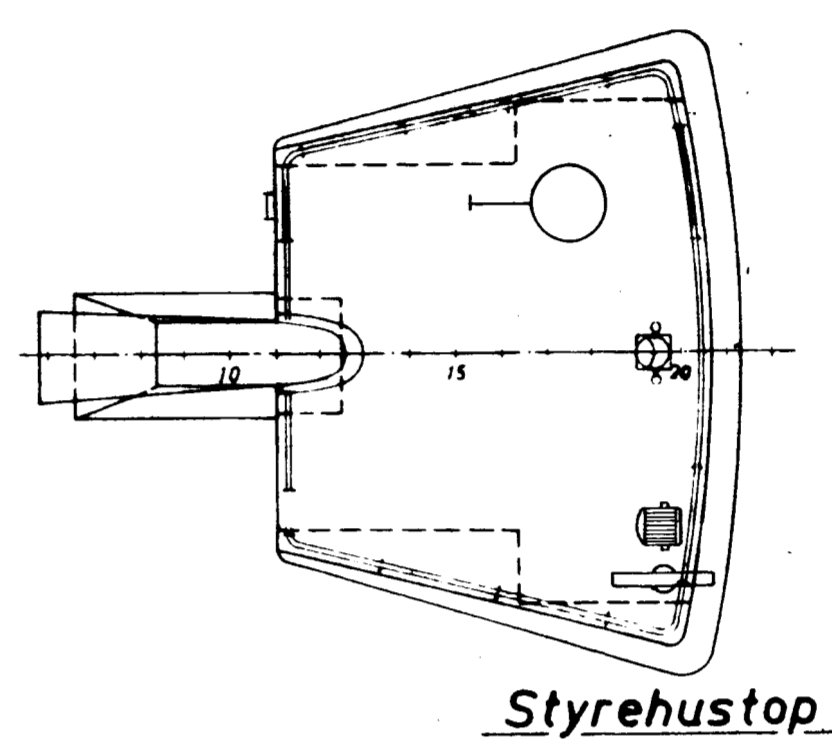

399 BRT. ÅBEN SHELTERDÆKKER

LÆNGDE MELLEM P.P.	57,00 M
BREDDE MOULDED	11,00 M
DYBDE TIL 1.DÆK VED ∇	6,20 M
DYBDE TIL 2.DÆK	3,62 M
DYBGANG MOULDED	3,57 M

POL. TILBUDSBEHOLDNING		ANT.	PR. NO.	PR. NO.	PR. NO.	PR. NO.	PR. NO.	PR. NO.
GENERAL-ARRANGEMENT		1 100	306	001	375/10'			
No. STS		FREDERIKSHAVN VÆRFT & TØRDOK AS						