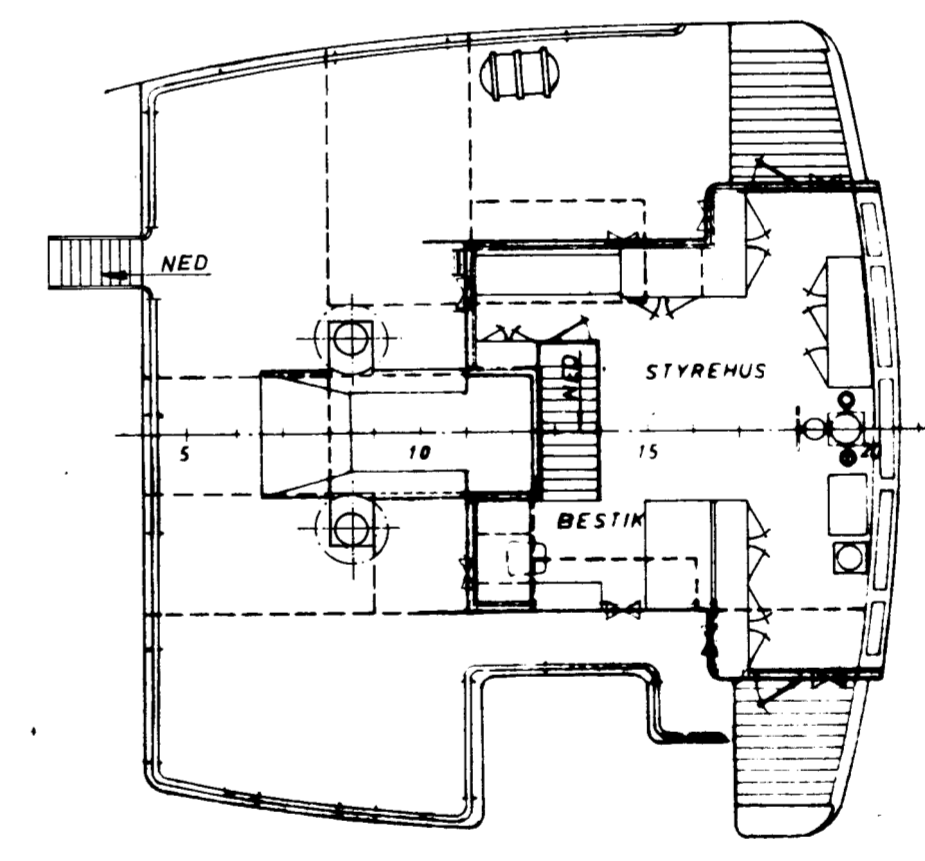

399 BRT. ÅBEN SHELTERDÆKKER

LÆNGDE MELLEM P.P.	57,00 M
BREDDE MOULDED	11,00 M
DYBDE TIL 1.DÆK VED ∇	6,20 M
DYBDE TIL 2.DÆK	3,62 M
DYBGANG MOULDED	3,57 M

POL. TILBUDSBEHOLDNING		ANT.	PR. NO.	PR. NO.	PR. NO.	PR. NO.	PR. NO.	PR. NO.
GENERAL-ARRANGEMENT		1 100	306	001	375/10'			
No. STS		FREDERIKSHAVN VÆRFT & TØRDOK AS						