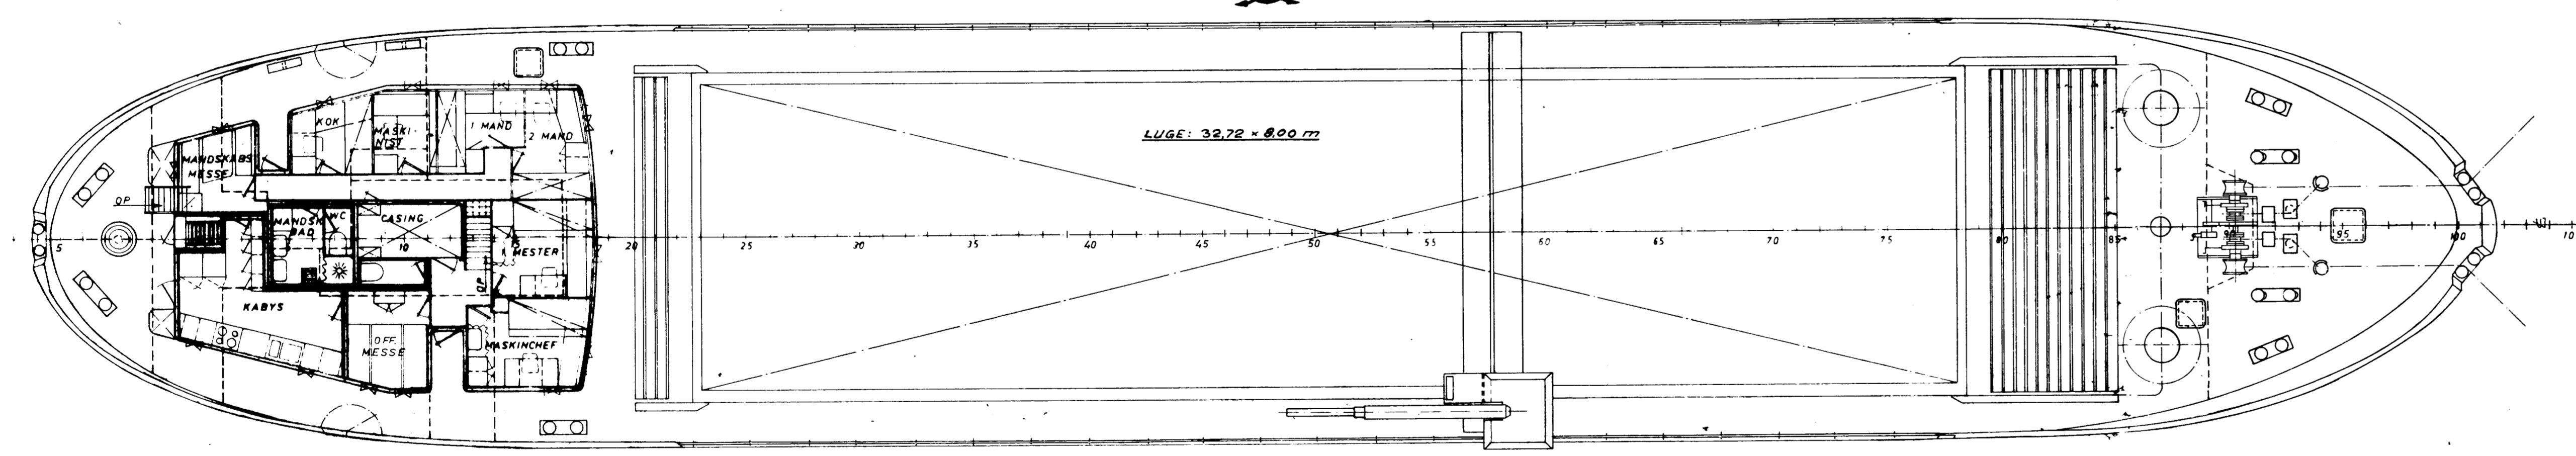

399 BRT. ÅBEN SHELTERDÆKKER

LÆNGDE MELLEM P.P.	57,00 M
BREDDE MOULDED	11,00 M
DYBDE TIL 1.DÆK VED ∇	6,20 M
DYBDE TIL 2.DÆK	3,62 M
DYBGANG MOULDED	3,57 M

POL. TILBUDSBEHOLDNING		ANT.	PR. NO.	PR. NO.	PR. NO.	PR. NO.	PR. NO.	PR. NO.
GENERAL-ARRANGEMENT		1 100	306	001	375/10'			
No. STS		FREDERIKSHAVN VÆRFT & TØRDOK AS						