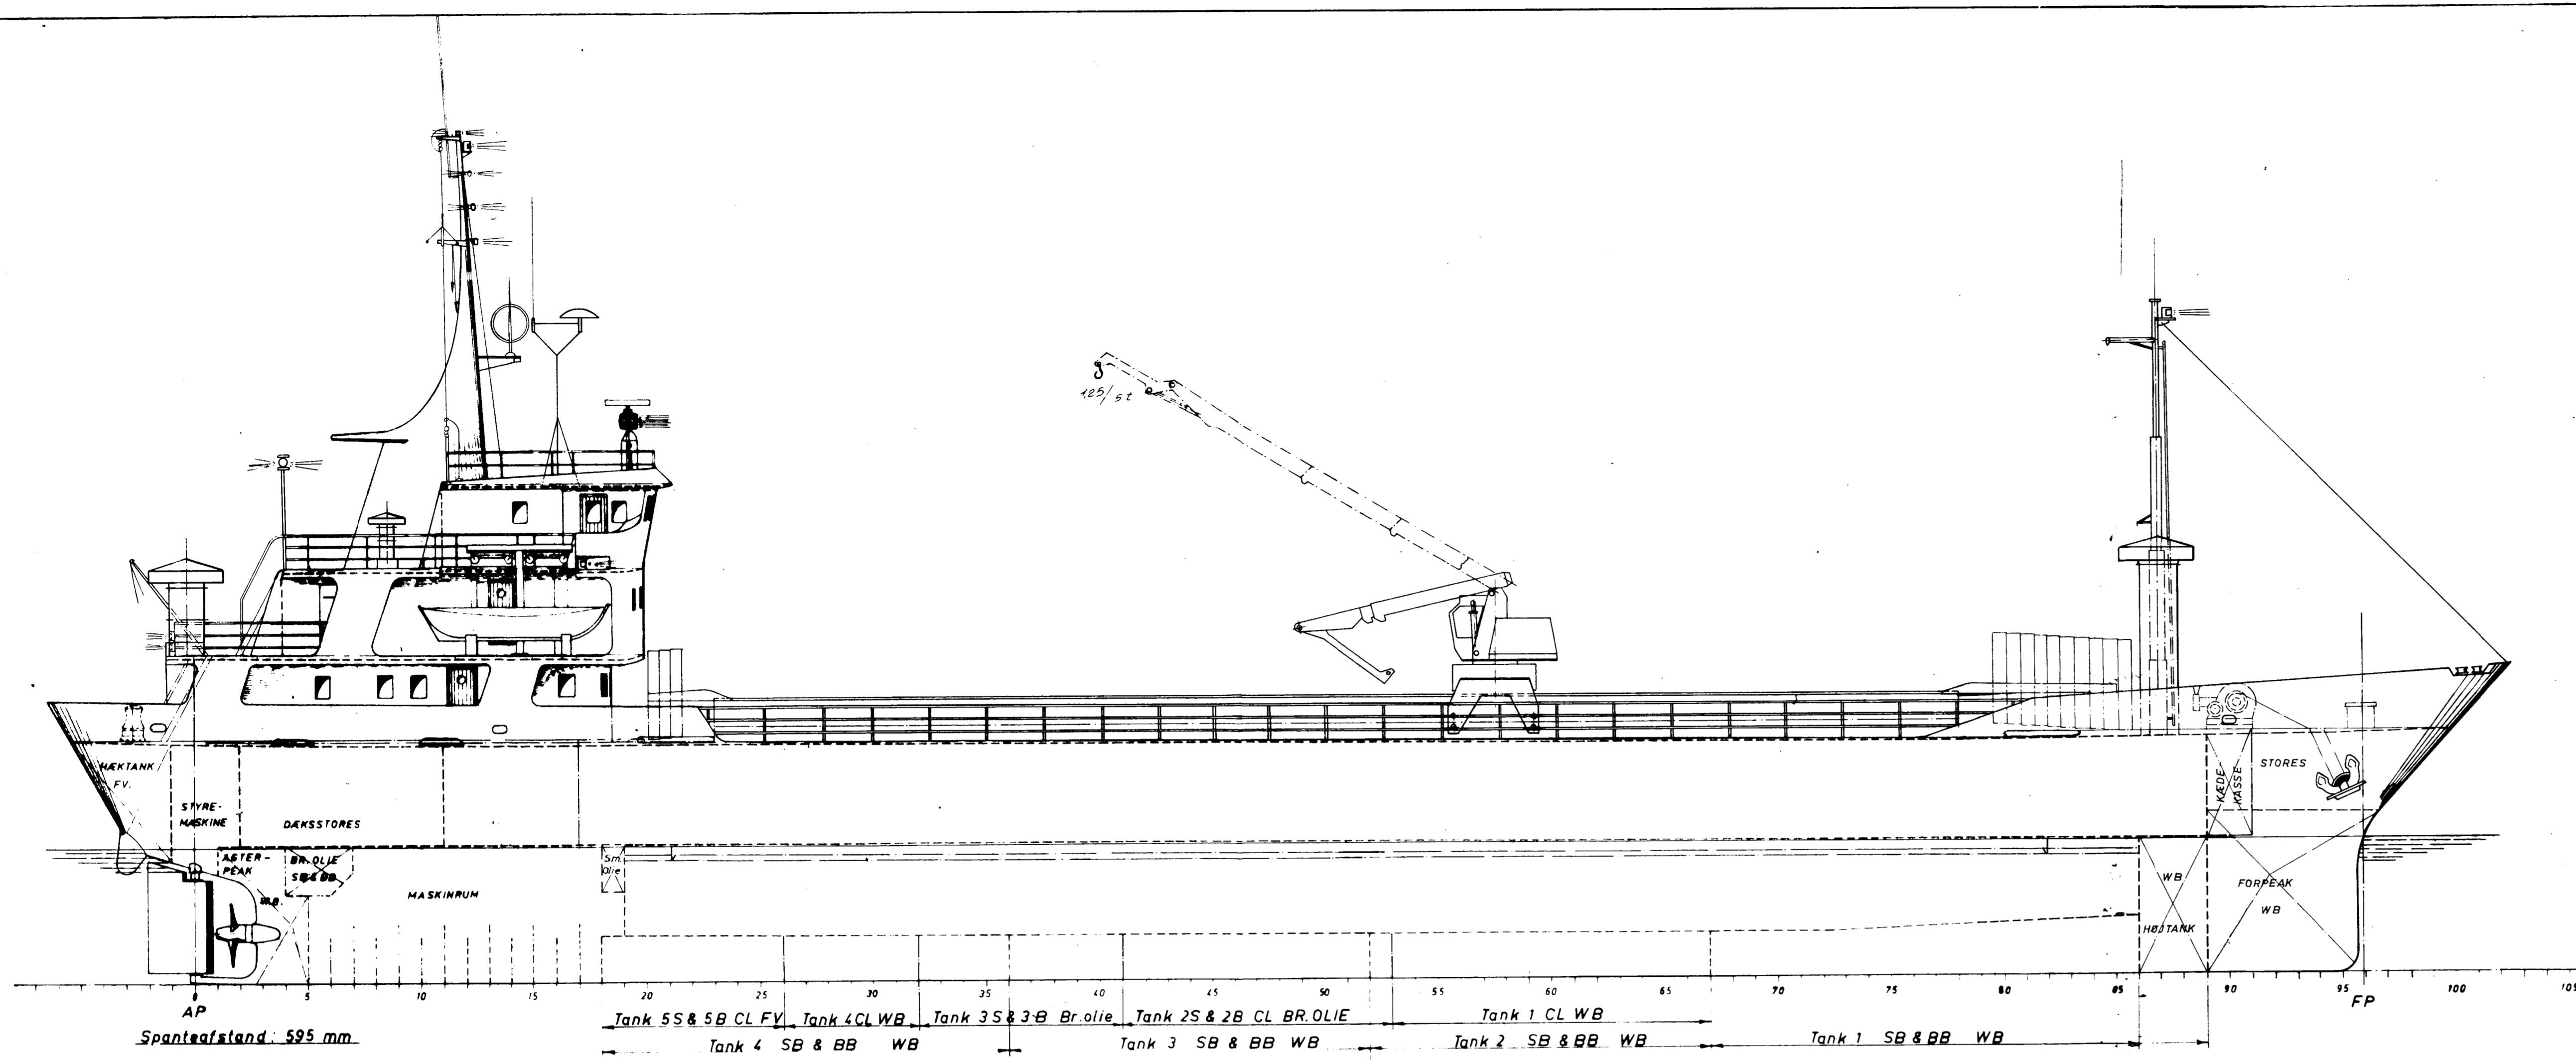

399 BRT. ÅBEN SHELTERDÆKKER

LÆNGDE MELLEM P.P.	57,00 M
BREDDE MOULDED	11,00 M
DYBDE TIL 1.DÆK VED ∇	6,20 M
DYBDE TIL 2.DÆK	3,62 M
DYBGANG MOULDED	3,57 M

POL. TILBUDSBEHOLDNING		ANT.	PR. NO.	PR. NO.	PR. NO.	PR. NO.	PR. NO.	PR. NO.
GENERAL-ARRANGEMENT		1 100	306	001	375/10'			
No. STS		FREDERIKSHAVN VÆRFT & TØRDOK AS						