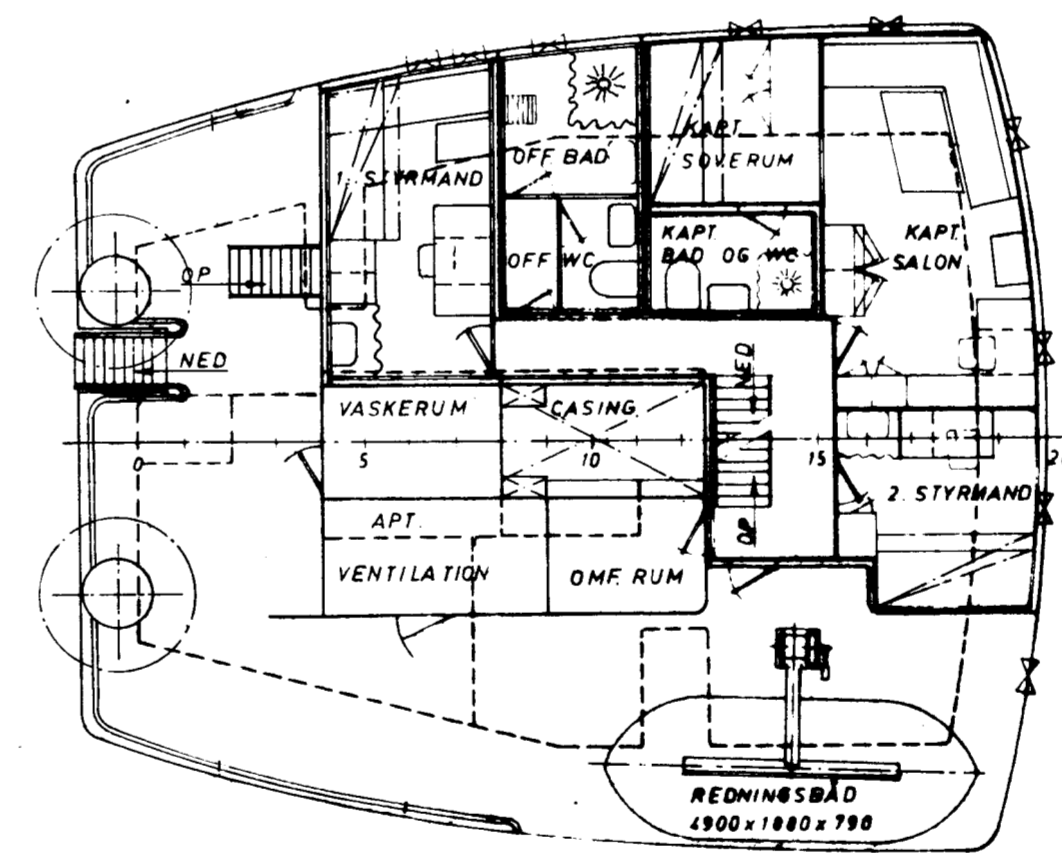

399 BRT. ÅBEN SHELTERDÆKKER

LÆNGDE MELLEM P.P.	57,00 M
BREDDE MOULDED	11,00 M
DYBDE TIL 1.DÆK VED ∇	6,20 M
DYBDE TIL 2.DÆK	3,62 M
DYBGANG MOULDED	3,57 M

POL. TILBUDSBEHOLDNING		ANT.	PR. NO.	PR. NO.	PR. NO.	PR. NO.	PR. NO.	PR. NO.
GENERAL-ARRANGEMENT		1 100	306	001	375/10'			
No. STS		FREDERIKSHAVN VÆRFT & TØRDOK AS						