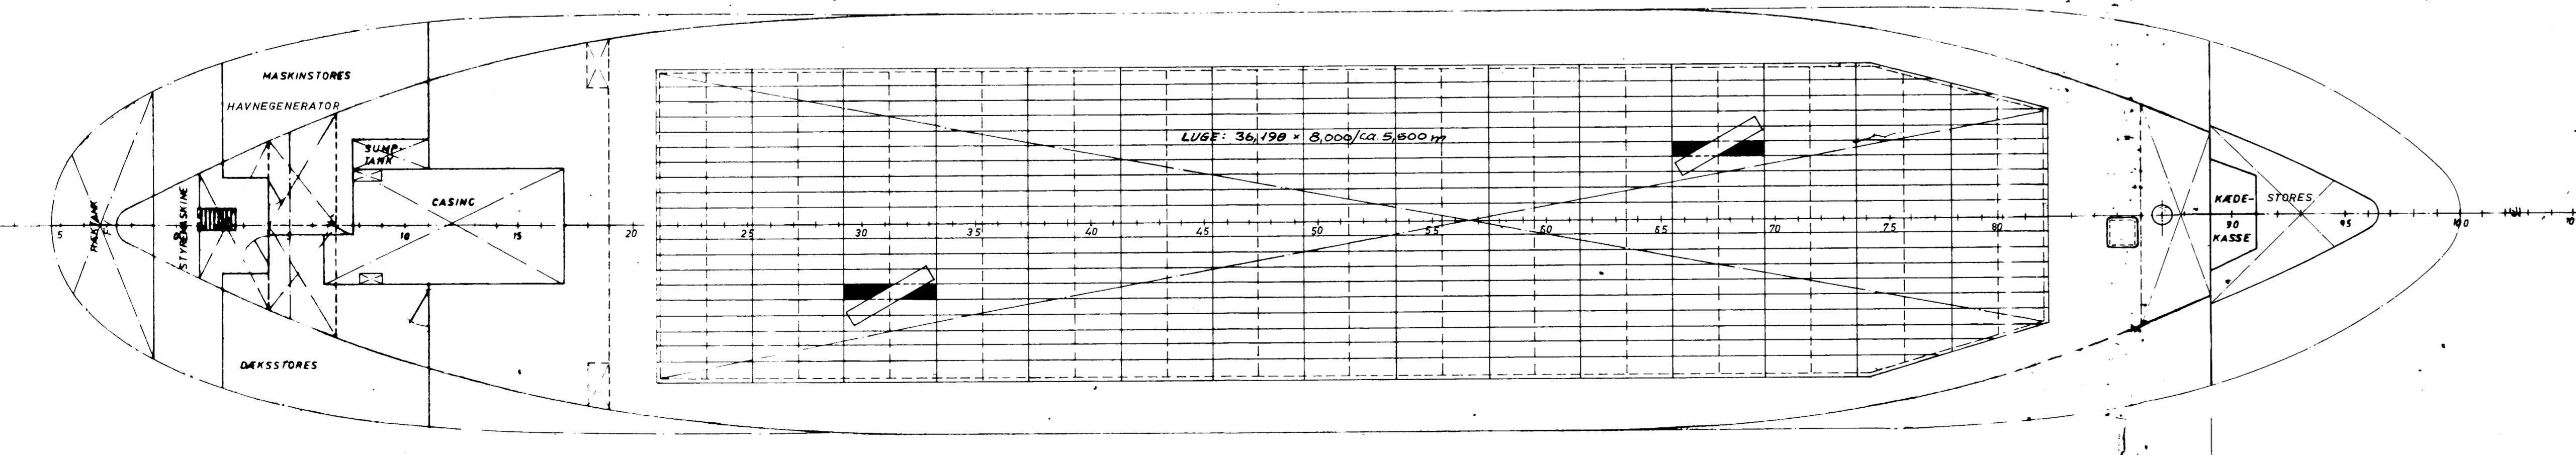

399 BRT. ÅBEN SHELTERDÆKKER

LÆNGDE MELLEM P.P.	57,00 M
BREDDE MOULDED	11,00 M
DYBDE TIL 1.DÆK VED ∇	6,20 M
DYBDE TIL 2.DÆK	3,62 M
DYBGANG MOULDED	3,57 M

POL. TILBUDSBEHOLDNING		ANT.	PR. NO.	PR. NO.	PR. NO.	PR. NO.	PR. NO.	PR. NO.
GENERAL-ARRANGEMENT		1 100	306	001	375/10'			
No. STS		FREDERIKSHAVN VÆRFT & TØRDOK AS						